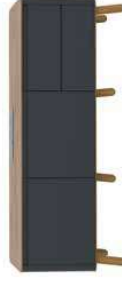

Nord Masa
Nord Desk
120x40x60/80/90/75 cm

Nord Etajer
Nord Side Table
160x50x60 cm

Nord Sabit Etajerli Masa
Nord Desk with Immobile Side Table
120x40x60/80/90/75 cm

Nord Toplantı Masası
Nord Meeting Table
240x110x75 cm

Nord Sehpa
Nord Coffee Table
60x40x42 cm

Nord Sehpa
Nord Coffee Table
60x40x42 cm

Nord Yönetici Masası
Nord Executive Desk
180x300x90/75 cm

Nord Yönetici Sehpa
Nord Executive Coffee Table
60x40x42 cm

Nord Yönetici Etajer
Nord Executive Side Table
160x50x60 cm

Ürün ismini gününün karıştı anlamında gelen şimal yıldızına bakan yönden alır. Dünyanın neresinde olursanız olun, yönünüzü bulmak için kuzey bize yol gösterir. İşte tam bu noktadan çıkışla ofise merkeze konumlayarak bir çalışma platformu tasarladık. Biz bu ürünü bir çalışma platformu olarak tanımlıyoruz. Doğal masif yapıyı başka bir metal materyal ile eşsiz bir detay ile birleştirerek güçlü bir denge oluşturduk. Bağımsız masalar, çoklu çalışma alanları yaparak hızlı ve bir çok projeye entegre edilebilen bir platform. İster yüksek masa, isterse toplantı masası ya da bir yönetici masası oluşturulabilecek esneklikte bir yapı. Karakteristik ayak yapısı, bir çok renk ve bileşenle uyumu kullanıcılar kendi özgün çalışma alanlarını yaratacak bir düzenek oluşturur. Mimari ve iç mimarının içinde ahenkle denge oluşturacak kendi varlığını güçlü bir şekilde hissettirecektir.