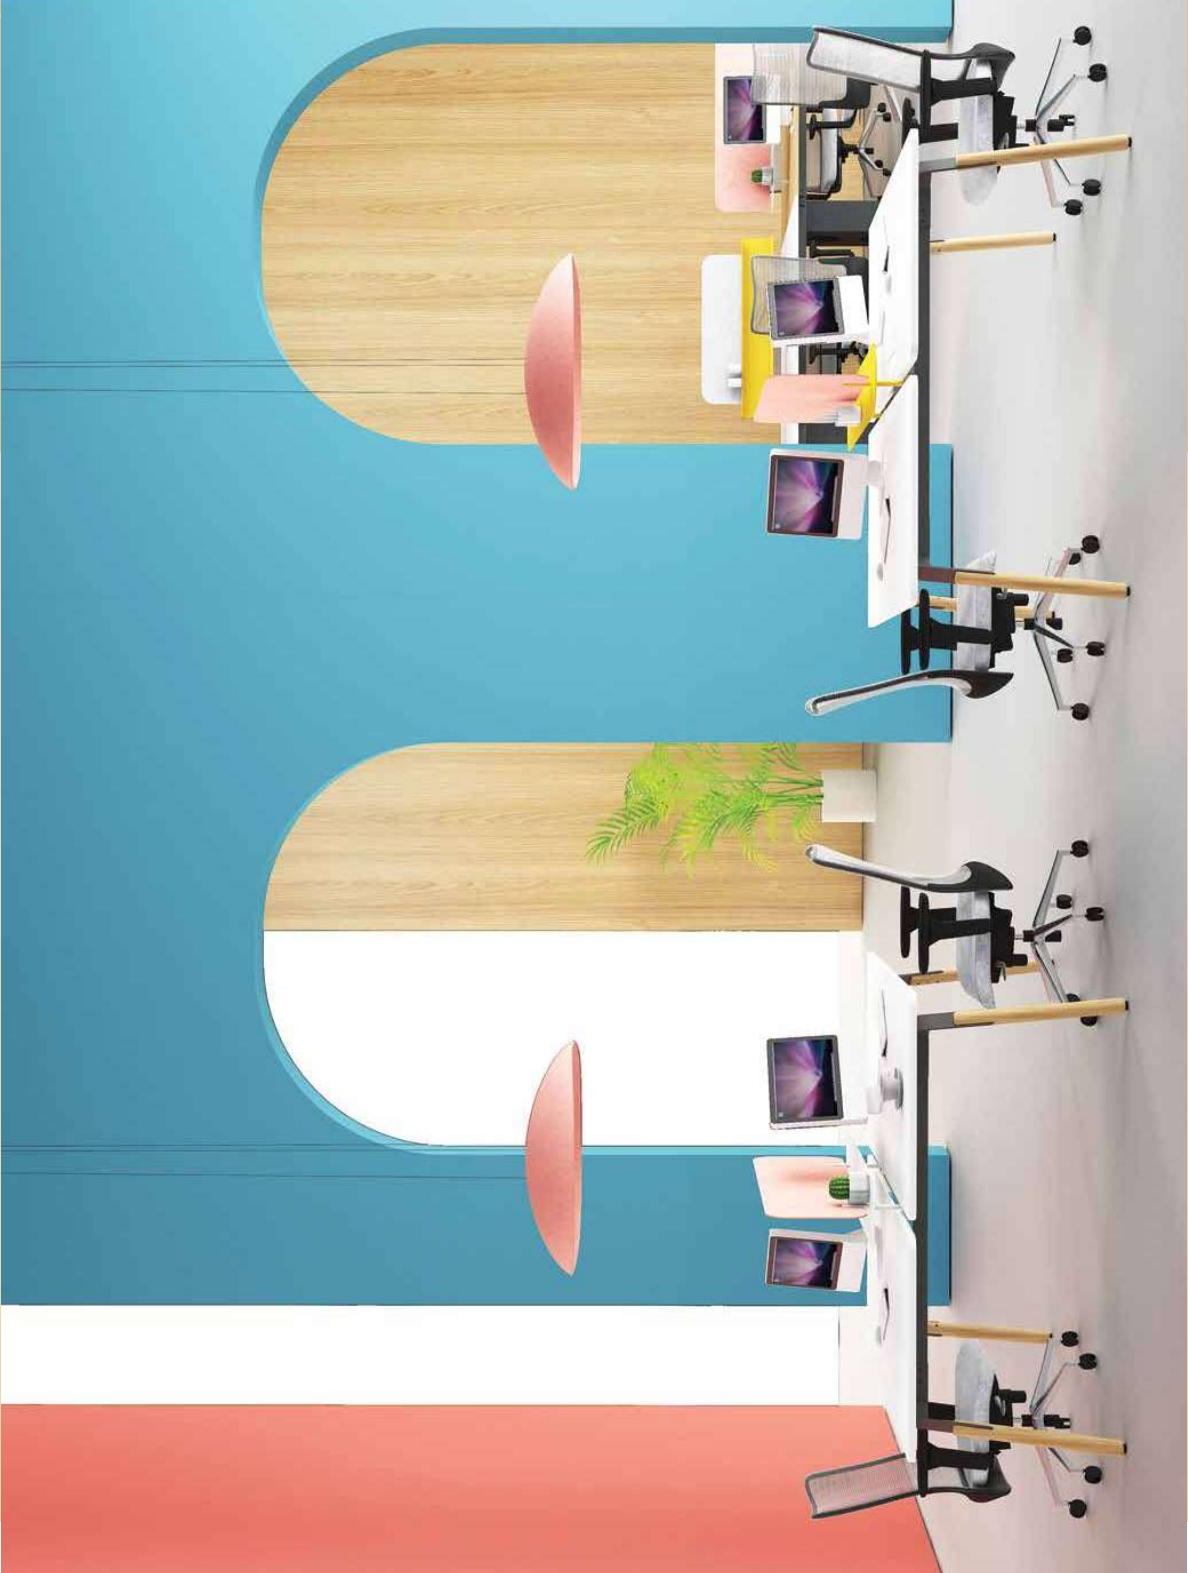

PARTNER
BY DESIGN
Innovative
Design Solutions

SERILER / SERIES

NORD

TABLA: MASIF KAYIN / AYAK: SİYAH BOYALI METAL / PERDE: SİYAH DX COLOR BOYALI