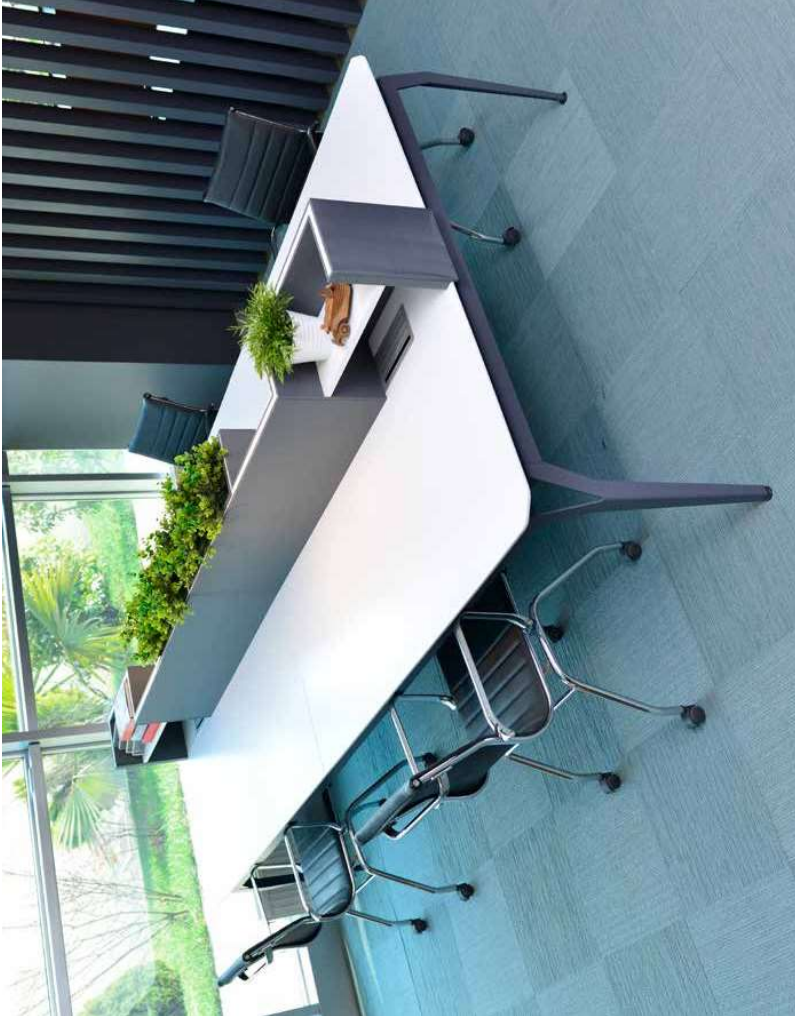

Trim ile çalışma ritmini sen belirle.

Trim ile çalışma ritmini sen belirle.