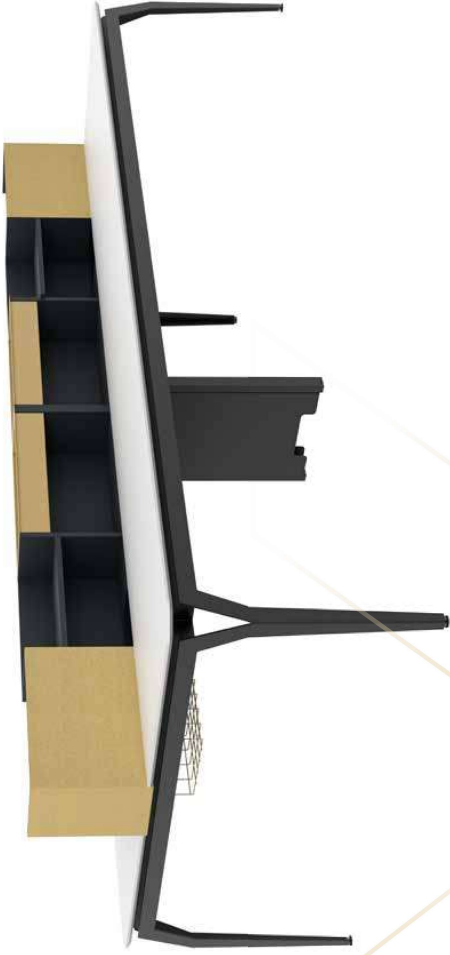

# TRIM

TABLA: MASIF KAYIN / AYAK: SİYAH BOYALI METAL / PERDE: SİYAH DX COLOR BOYALI

Yaratıcı Çözümler  
Yaratıcı Çözümler

Köşesiz yapının esneklik hissi ve güven duygusunu yansıtan kolektif çalışma uygunluğu Trim modelinde birleşmişti.

Köşesiz yapının esneklik hissi ve güven duygusunu yansıtan kolektif çalışma uygunluğu Trim modelinde birleşmişti.