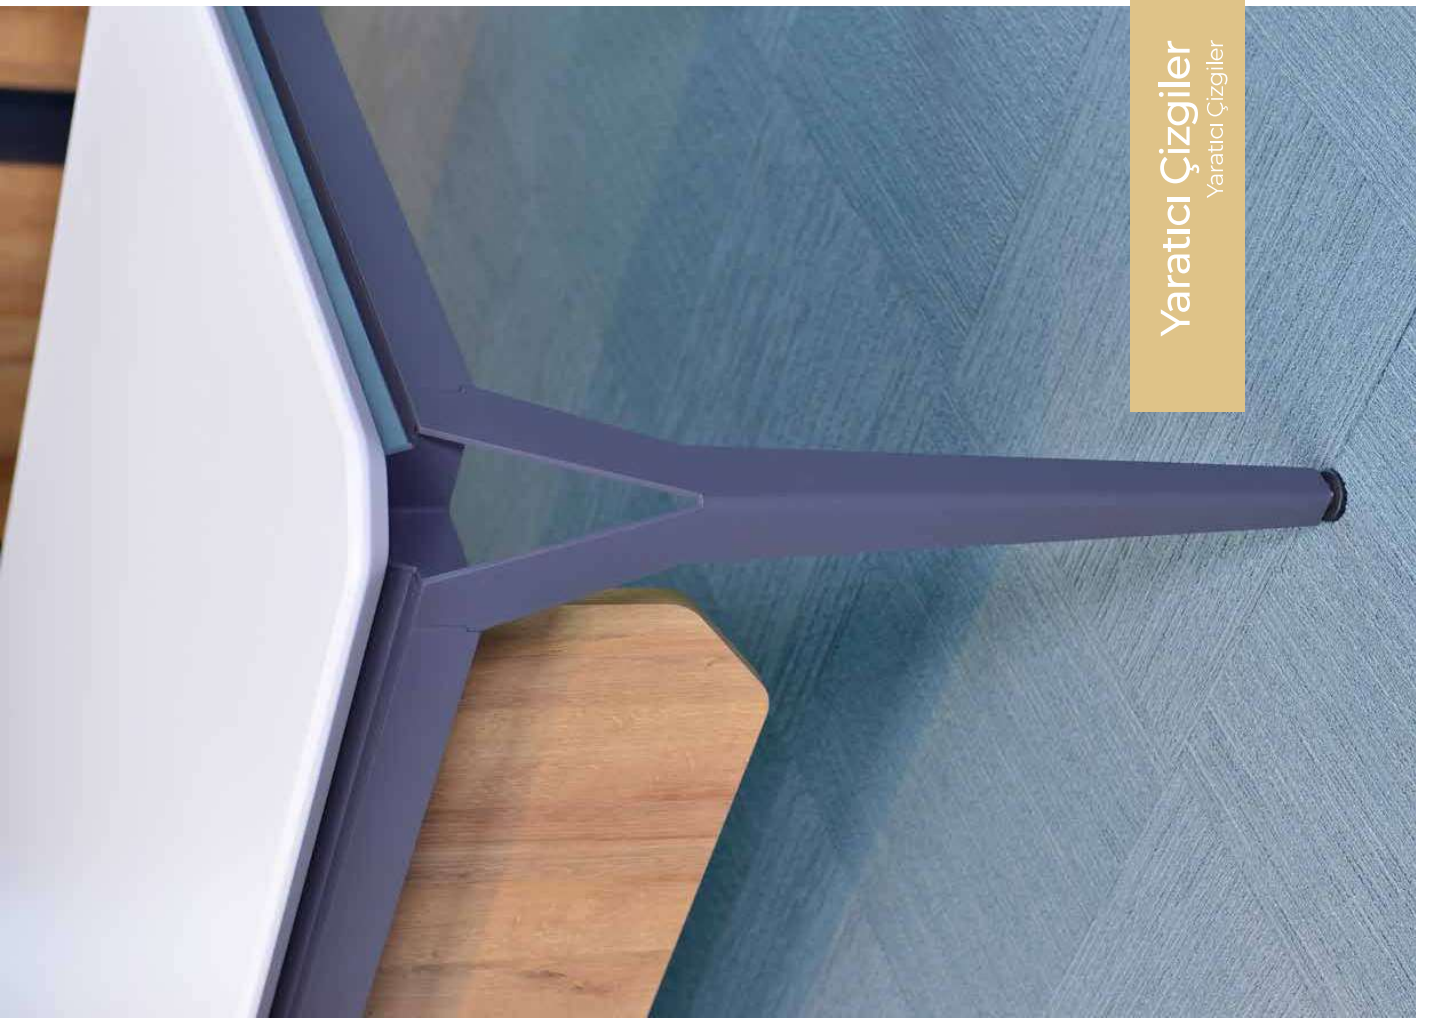

# TRIM

TABLA: MASIF KAYIN / AYAK: SİYAH BOYALI METAL / PERDE: SİYAH DX COLOR BOYALI

Yaratıcı Çözümler  
Yaratıcı Çözümler